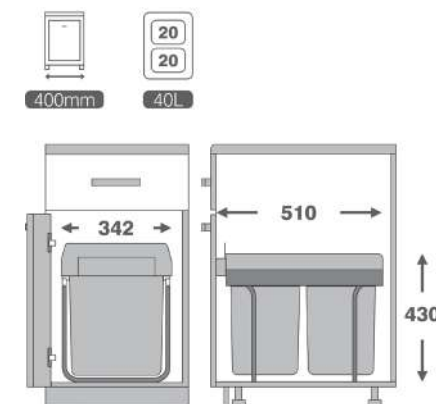

9130 | سطل گرد زیر سینک با  
قابلیت نصب روی درب  
حجم ۱۴ لیتر  
14 L

9038 | سطل ۳ قلو مدل Easy Fit  
حجم ۵۵ لیتر  
Unit: 900  
15 L + 2x20 L

9036 | سطل ۲ قلو مدل Easy Fit  
حجم ۳۵ لیتر  
Unit: 600  
15 L + 20 L