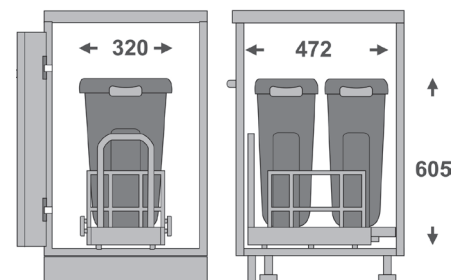

9026

سطل ۲ قلو ریل از کف
آرام بند Free Style
حجم ۵۴ لیتر
Unit: 400
2x27 L

با قابلیت نصب دستگیره
بر روی بدنه