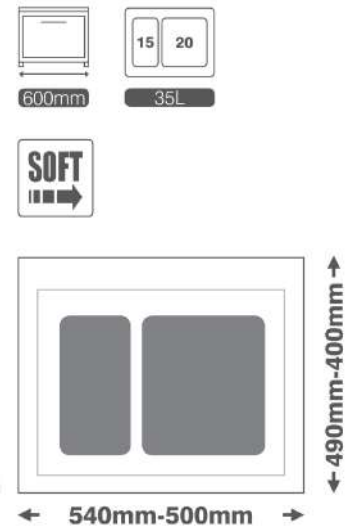

9130 | سطل گرد زیر سینک با  
قابلیت نصب روی درب  
حجم ۱۴ لیتر  
14 L

9038 | سطل ۳ قلو مدل Easy Fit  
حجم ۵۵ لیتر  
Unit: 900  
15 L + 2x20 L

9036 | سطل ۲ قلو مدل Easy Fit  
حجم ۳۵ لیتر  
Unit: 600  
15 L + 20 L