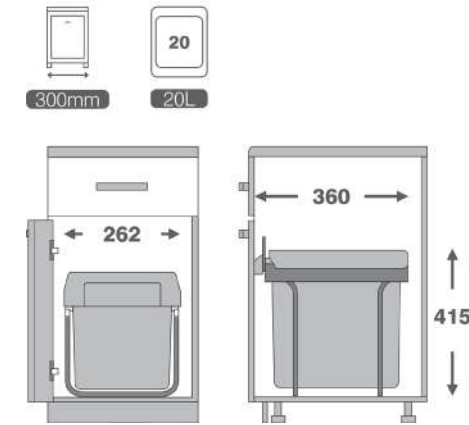

9034 | سطل ۱ قلو زیر سینکی آرام بند
حجم ۲۰ لیتر
Unit: 300
20L