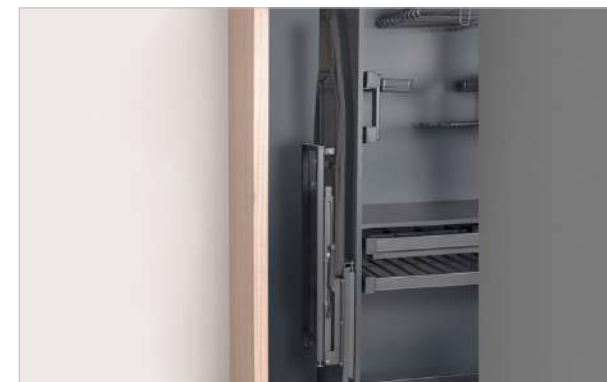

8012 | میز اتو ریلی ایستاده
Color: Inox
Size: D:340 - W:150 - H:1440 mm
طول صفحه اتو : 1065 mm
ارتفاع پایه : 900 mm