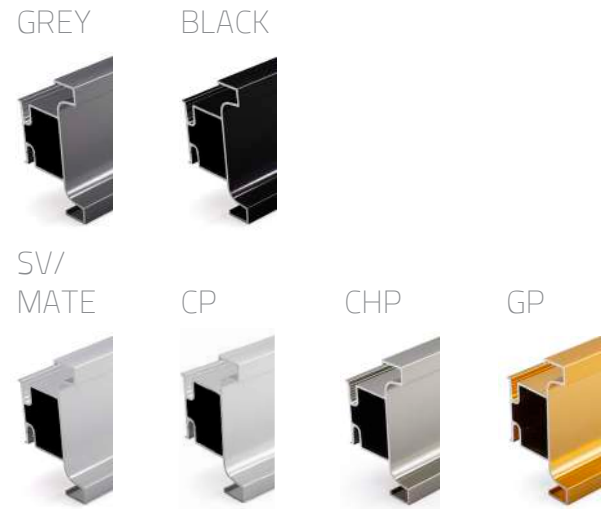

7063 | دستگیره شاخه‌ای مخفی کم‌دی  
مدل L یک طرفه  
length: 2.4 m

7064 | دستگیره شاخه‌ای مخفی کم‌دی  
مدل LA دو طرفه  
length: 2.4 m

7070 | دستگیره شاخه‌ای  
مدل H  
length: 3 m

7065 | پاخور آلومینیومی  
۱۴,۵ سانتی  
length: 4.2 m