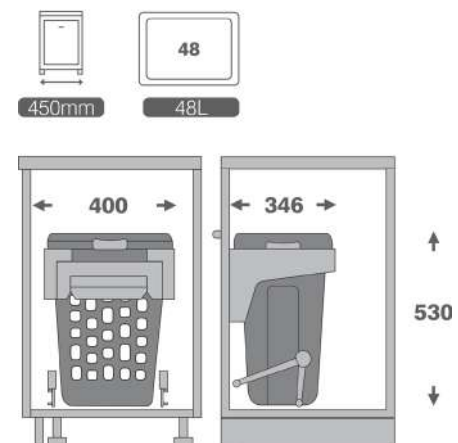

9156

سبد البسه چرک مدل شیب دار
Unit: 450
48 L