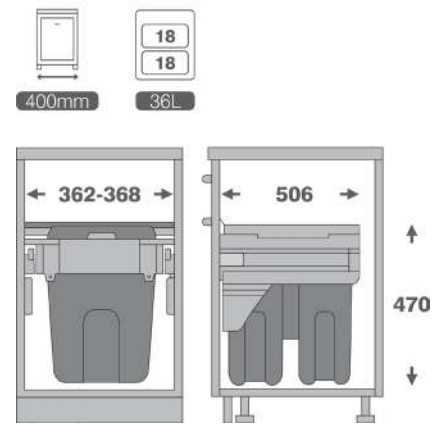

9004 | سطل ۲ قلو ریلی آرام بند
حجم ۳۶ لیتر
Unit: 400
2x18L