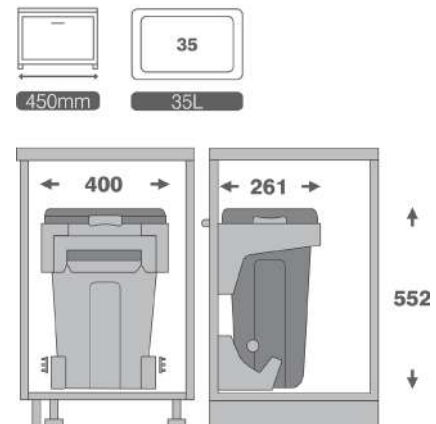

9030 | سطل داشبوردی آرام بند
حجم ۳۵ لیتر
Unit: 450
35L