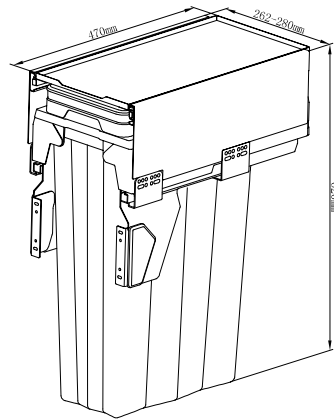

9018

سطل ۲ قلو ریلی آرام بند
Max Bin
حجم ۳۲ لیتر
Unit: 300
2×16 L

9022

سطل ۴ قلو ریلی آرام بند
Max Bin
حجم ۹۴ لیتر
Unit: 600
2×31L + 2×16 L