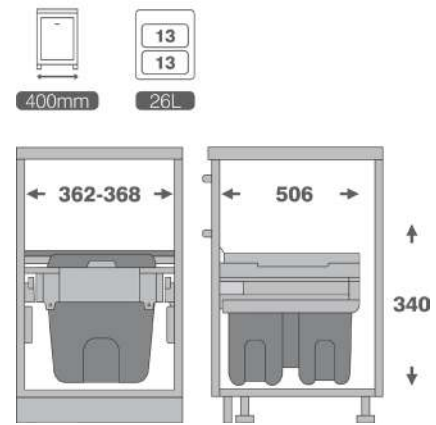

9003 | سطل ۲ قلو ریلی آرام بند
حجم ۲۶ لیتر
Unit: 400
2x13L