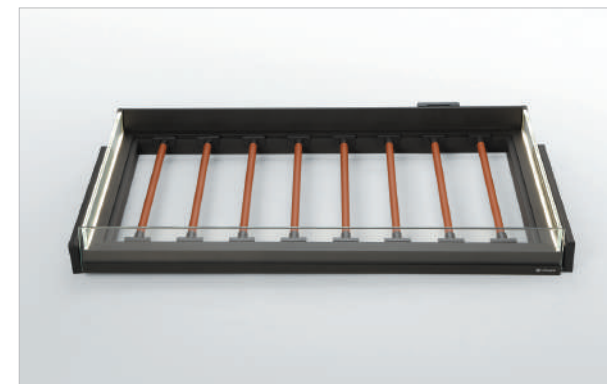

Venka Series

جای شلوار چرمی ریلی
داخل کمد لباس
با بدنه LED ، دارای آرام بند
MCA
Unit Size: 600 - 900