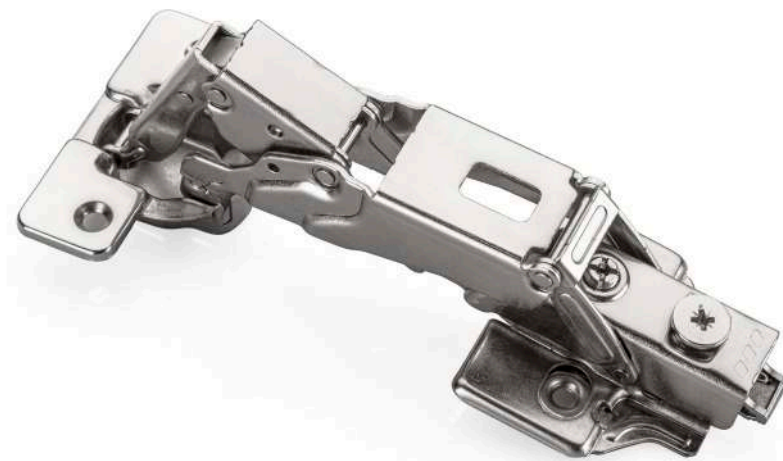

4023 | لولا ۱۸۰ درجه آرام‌بند
کلیپس دار با پایه سه بعدی

clip-on

3D
Adjustment