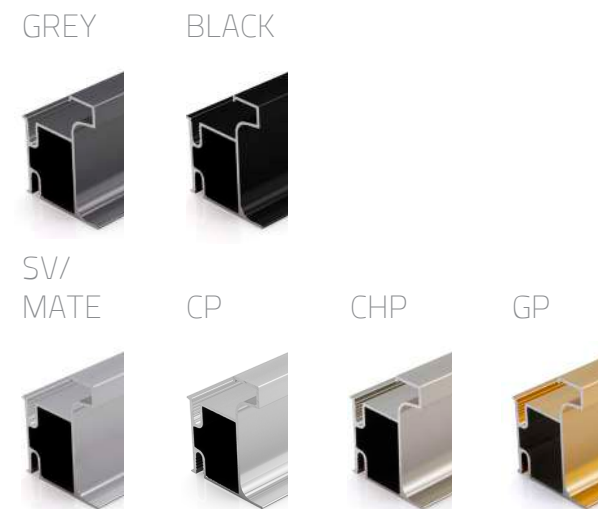

7063 | دستگیره شاخه‌ای مخفی کم‌دی
مدل L یک طرفه
length: 2.4 m