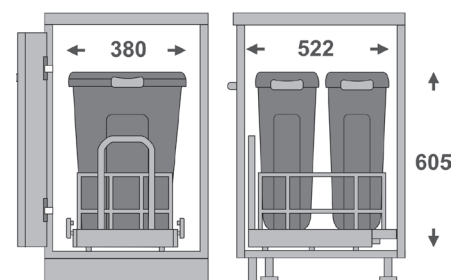

9026

سطل ۲ قلو ریل از کف  
آرام بند Free Style  
حجم ۵۴ لیتر  
Unit: 400  
2x27 L

با قابلیت نصب دستگیره  
بر روی بدنه

با قابلیت نصب درب بر روی سطل

9028

سطل ۲ قلو ریل از کف  
آرام بند Free Style  
حجم ۷۰ لیتر  
Unit: 450  
2x35 L