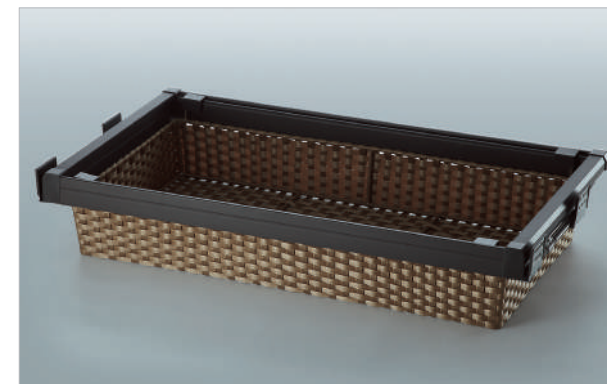

WS 4117L

**Unihopper**

**Mocca Series**

جای کمر بند ، کروات و زیور آلات  
چرم ریلی  
قابل رگلاژ آرام بند  
MCA  
Unit Size : 600~650 -  
900~950

WS 4119

**Unihopper**

**Mocca Series**

سبد حصیری ریلی  
داخل کمد لباس  
قابل رگلاژ آرام بند  
MCA  
Unit Size: 600~650 - 900~950