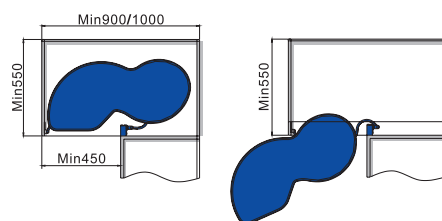

Code	Cabinet Width T (MM)	WxDxH (MM) with Slides	
2207-R	900	825x370x565	1
2207-L	900	825x370x565	1

WB 2335

جای بطری و ادویه زیر صفحه (۲ طبقه)
Color: Dark Grey

- کف دایموند
- جهت جلوگیری از لیز خوردن
- نانو کوتینگ (رنگ دو پوششده)
- ریل آرام بند
- ریل از پهلو
- فیکسر بطری