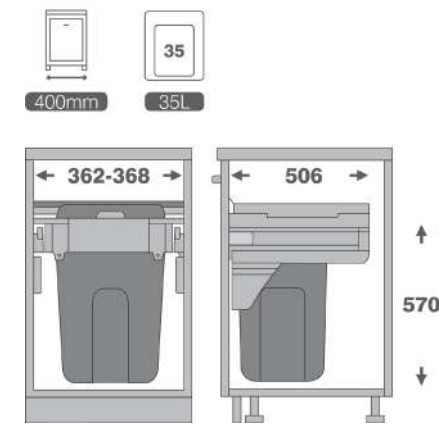

9005 | سطل ۱ قلو ریلی آرام بند
حجم ۳۵ لیتر
Unit: 400
35L