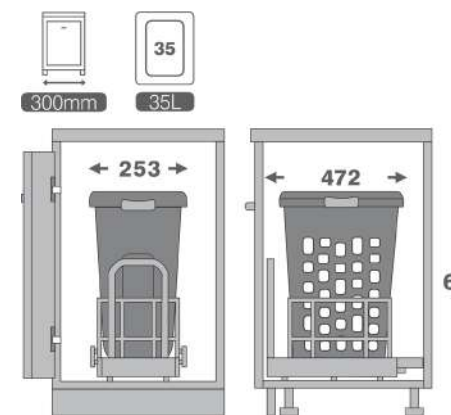

9153 | سبد البسه چرک کف ریل آرام بند
با قابلیت نصب روی درب
Unit: 300
35 L