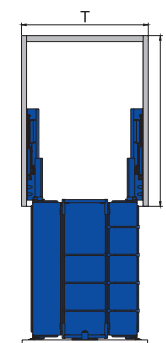

Code	Cabinet Width T (MM)	WxDxH (MM) with Slides	
2424.300	300	268x450x546	1
2424.400	400	368x450x546	1

WB 2207

لمن گرنر کابینت زمینی
Color: Dark Grey

- کف دایموند
- جهت جلوگیری از لیز خوردن
- نانو کوتینگ (رنگ دو پوششده)
- ریل آرام بند