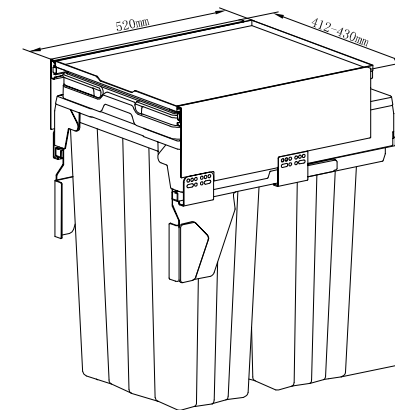

9007 | سطل ۲ قلو ریولی آرام بند
Max Bin
حجم ۷۴ لیتر
Unit: 450
2x37 L