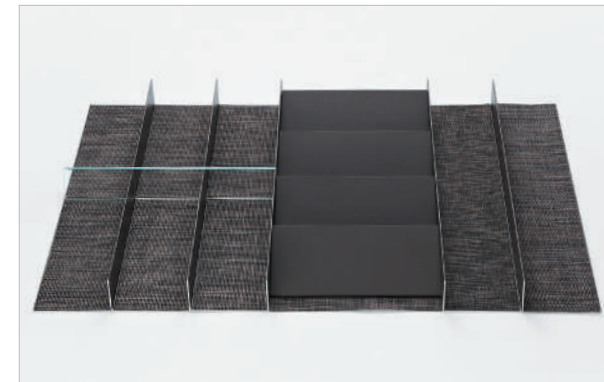

9156

سبد البسه چرک مدل شیب دار  
Unit: 450  
48 L

9155

سبد البسه چرک کف ریل آرام بند ۲ قلو  
با قابلیت نصب روی درب  
Unit: 450  
2x35 L

DA 3105

Unihopper®

جا قاشق و چنگال  
داخل کشو  
Model: Slanka  
Size: 600 - 900