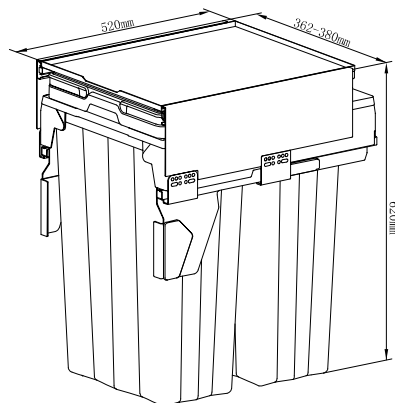

9020

سطل ۲ قلو ریلی آرام بند
Max Bin
حجم ۶۲ لیتر
Unit: 400
2×31 L

9024

سطل ریل از کف آرام بند
Free Style
حجم ۳۵ لیتر
Unit: 300
35 L