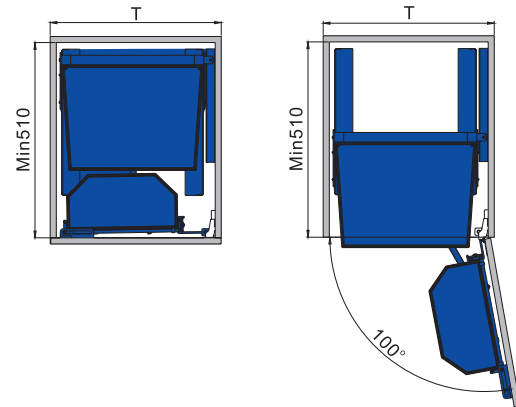

WB 1208

سوپر تاندوم یخچالی
Color: Dark Grey

- کف دایموند
- جهت جلوگیری از لیز خوردن
- نانو کوتینگ (رنگ دو پوششده)
- ریل آرام بند

Code	Cabinet Width T (MM)	WxDxH (MM) with Slides	Layer	
1208.450.2	450	410x 500x 465	2	1
1208.600.2	600	560x 500x 465	2	1
1208.450.3	450	410x 500x 880	3	1
1208.600.3	600	560x 500x 880	3	1
1208.450.4	450	410x 500x 1200	4	1
1208.600.4	600	560x 500x 1200	4	1
1208.450.5	450	410x 500x 1480	5	1
1208.600.5	600	560x 500x 1480	5	1
1208.450.6	450	410x 500x 1700	6	1
1208.600.6	600	560x 500x 1700	6	1

WB 1205

سوپر ایستاده کمدی
Color: Dark Grey

- کف دایموند
- جهت جلوگیری از لیز خوردن
- نانو کوتینگ (رنگ دو پوششده)
- ریل آرام بند