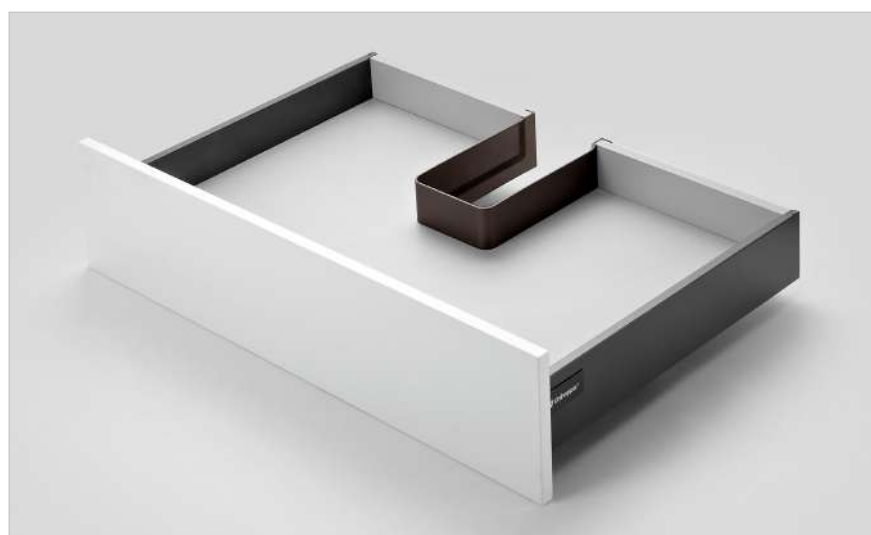

ریل مجیک باکس با بدنه شیشه LED  
و فرانت شیشه

**Unihopper**

**3D**  
Adjustment

5102 | قطعه L شکل جهت عبور لوله  
مناسب برای کابین دستشویی

**Unihopper**

DG  
H:80

لوازم‌های اینرهای کوتاه و بلند و با فرانت شیشه (لوازم کشو سوپری و کشو مخفی) ▶