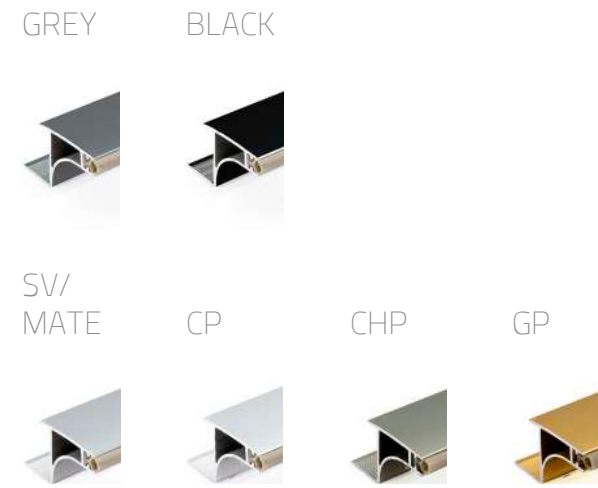

BLACK

1024 | زیرسری لوله نیم گرد سایز ۲۵

CP

Profile 

7060 | دستگیره شاخه‌ای مخفی  
مدل L  
length: 4.2 m

7062 | دستگیره شاخه‌ای مخفی  
جهت یونیت هوایی همراه با ضربه گیر  
length: 3 m

7061 | دستگیره شاخه‌ای مخفی  
مدل U  
length: 4.2 m