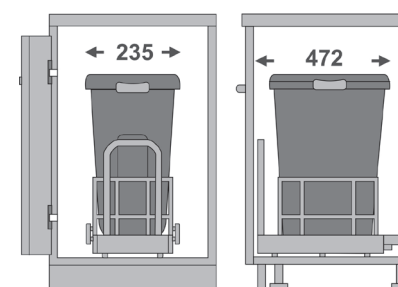

با قابلیت نصب دستگیره
بر روی بدنه

با قابلیت نصب درب بر روی سطل