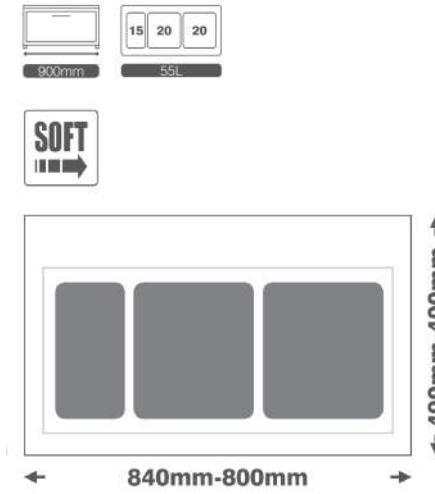

9130 | سطل گرد زیر سینک با  
قابلیت نصب روی درب  
حجم ۱۴ لیتر  
14 L

9038 | سطل ۳ قلو مدل Easy Fit  
حجم ۵۵ لیتر  
Unit: 900  
15 L + 2x20 L

9036 | سطل ۲ قلو مدل Easy Fit  
حجم ۳۵ لیتر  
Unit: 600  
15 L + 20 L