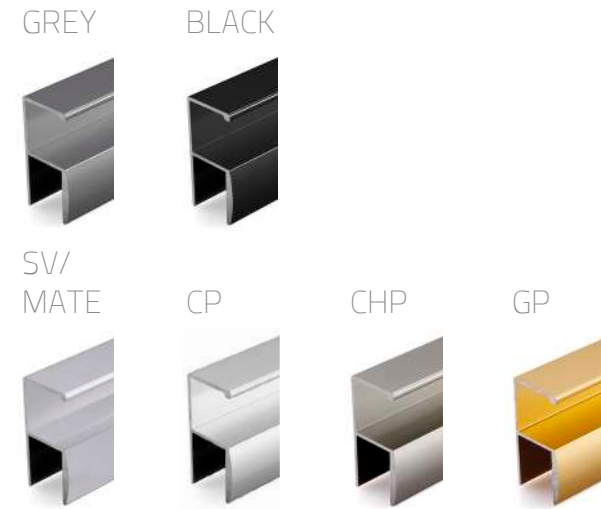

7070 | دستگیره شاخه‌ای
مدل H
length: 3 m