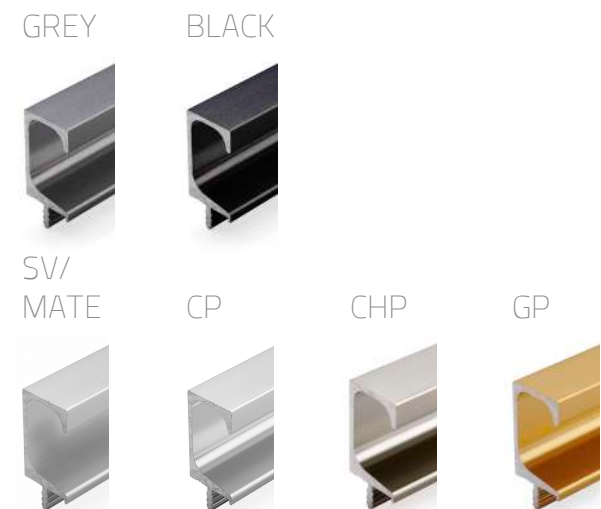

7072 | دستگیره شاخه‌ای شیارخور
مدل G
length: 3 m