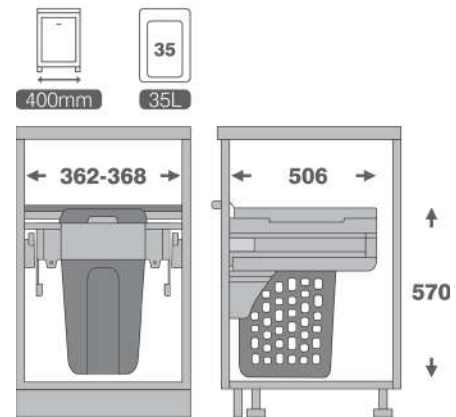

9150 | سبد البسه چرک ریلی آرام بند
با قابلیت نصب روی درب
Unit: 400
35 L