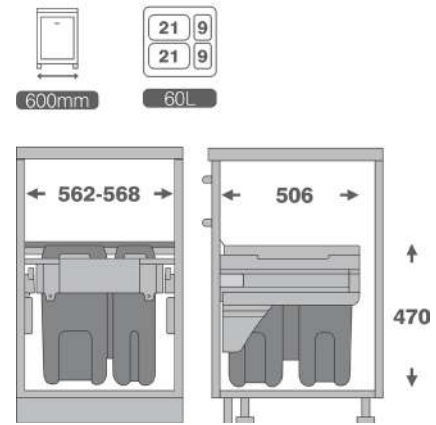

9124 | سطل ۴ قلو ریلی آرام بند
حجم ۶۰ لیتر
Unit: 600
2x21L + 2x9L