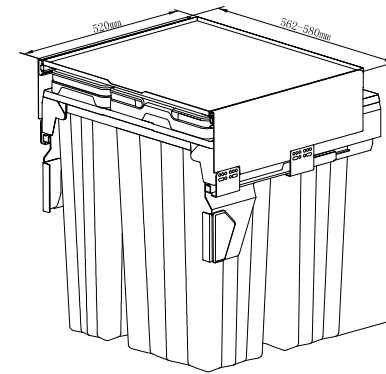

9018

سطل ۲ قلو ریلی آرام بند
Max Bin
حجم ۳۲ لیتر
Unit: 300
2×16 L

9022

سطل ۴ قلو ریلی آرام بند
Max Bin
حجم ۹۴ لیتر
Unit: 600
2×31L + 2×16 L

9020

سطل ۲ قلو ریلی آرام بند
Max Bin
حجم ۶۲ لیتر
Unit: 400
2×31 L

9024

سطل ریل از کف آرام بند
Free Style
حجم ۳۵ لیتر
Unit: 300
35 L

با قابلیت نصب دستگیره
بر روی بدنه

با قابلیت نصب درب بر روی سطل