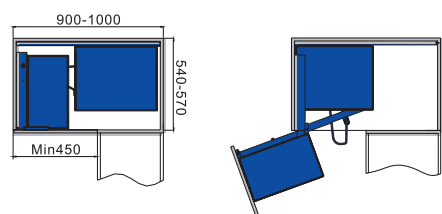

WB 2106

مجیک گرنر کابینت زمینی
Color: Dark Grey

- کف دایموند
- جهت جلوگیری از لیز خوردن
- نانو کوتینگ (رنگ دو پوششده)
- ریل آرام بند

Code	Cabinet Width T (MM)	WxDxH (MM) with Slides	
2106-L	-	(860~968)x(510~560)x530	1
2106-R	-	(860~968)x(510~560)x530	1

WB 2424

سوپر چند منظوره
Color: Dark Grey

- نانو کوتینگ (رنگ دو پوششده)
- ریل آرام بند
- ریل از کف
- جابه جایی سبدها
- فیکسر بطری