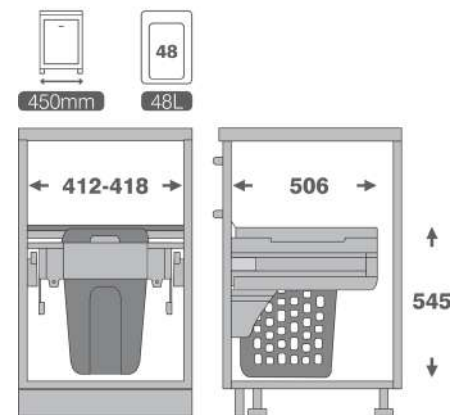

9151 | سبد البسه چرک ریلی آرام بند
با قابلیت نصب روی درب
Unit: 450
48 L