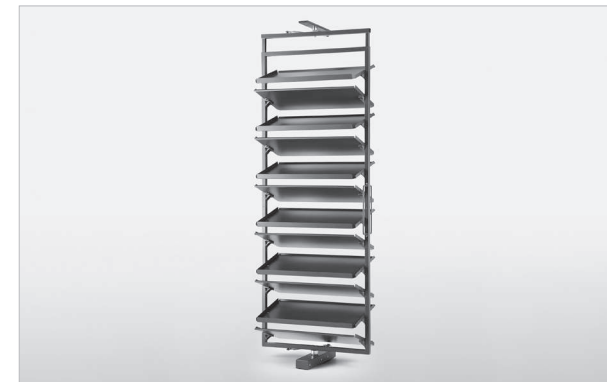

WS 4310

**Unihopper®**

جاکرواتی ریلی داخل کمد لباس  
دارای ریل آرام بند  
MCA  
Size: D:445 - W:170 - H:85

WS 4518 c

**Unihopper®**

جا کفشی گردان ۸ طبقه  
MCA , Unit: 800  
Size: D:365 - W:700 -  
H:1360~1560