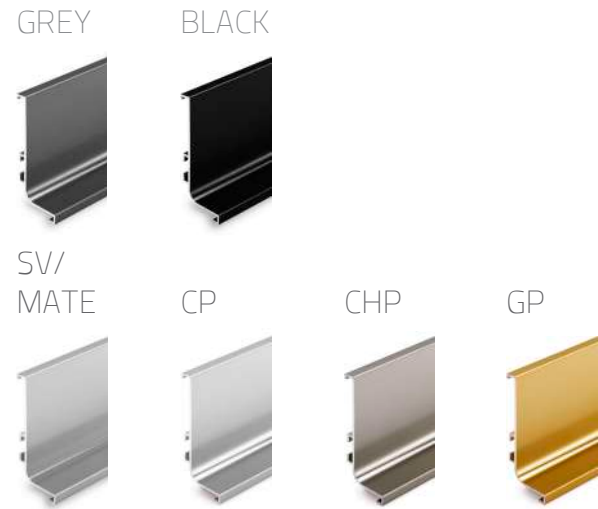

BLACK

1024 | زیرسری لوله نیم گرد سایز ۲۵

CP

Profile 

7060 | دستگیره شاخه‌ای مخفی  
مدل L  
length: 4.2 m

7062 | دستگیره شاخه‌ای مخفی  
جهت یونیت هوایی همراه با ضربه گیر  
length: 3 m

7061 | دستگیره شاخه‌ای مخفی  
مدل U  
length: 4.2 m