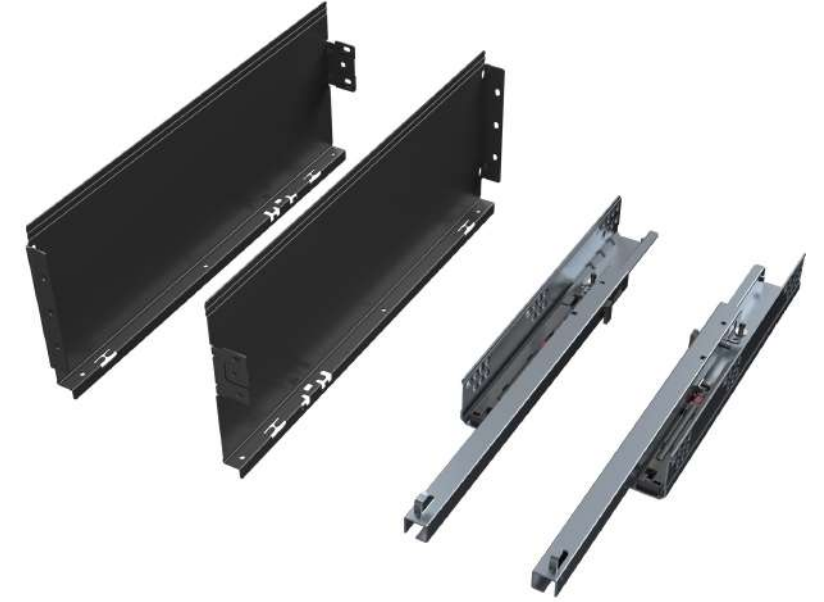

5046 | ریل تاندم فول آرام بند ۲ مرحله ای  
۲۰ کیلویی  
400 - 450

5052 | ریل بدنه دار اولترا اسلیم آرام بند بلند  
۳۵ کیلویی  
Grey  
350 - 400 - 450 - 500

5050 | ریل بدنه دار اولترا اسلیم آرام بند کوتاه  
۳۵ کیلویی  
Grey  
350 - 400 - 450 - 500