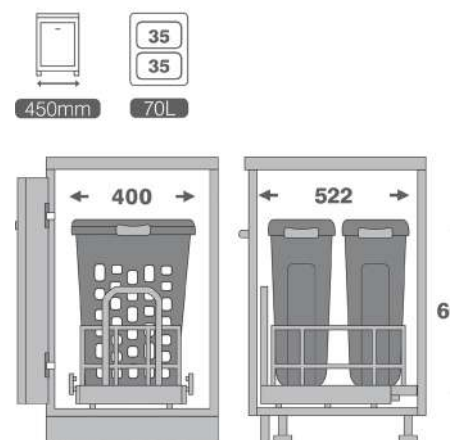

9155

سبد البسه چرک کف ریل آرام بند ۲ قلو
با قابلیت نصب روی درب
Unit: 450
2x35 L