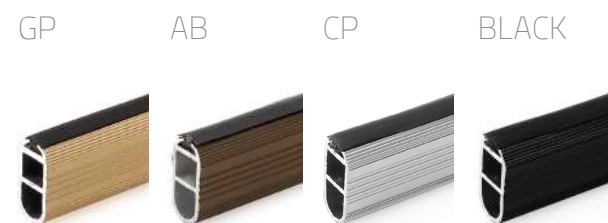

6014 | زیرسری لوله بیضی ۱۶
کاوردار

7050 | رگال بیضی قطر ۱۶
همراه با ضربه گیر
Length: 3m

1044 | زیرسری لوله گرد ۲۵
کاوردار

7052 | رگال گرد قطر ۲۵
همراه با ضربه گیر
Length: 3m