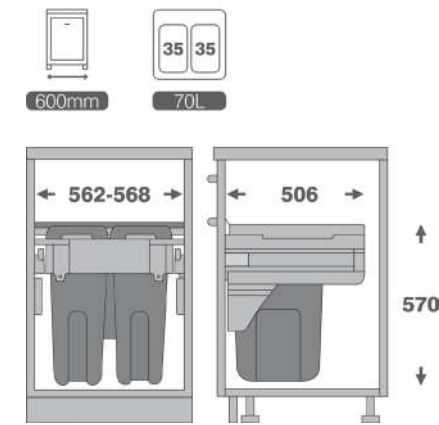

9003 | سطل ۲ قلو ریلی آرام بند  
حجم ۲۶ لیتر  
Unit: 400  
2x13L

9005 | سطل ۱ قلو ریلی آرام بند  
حجم ۳۵ لیتر  
Unit: 400  
35L

9004 | سطل ۲ قلو ریلی آرام بند  
حجم ۳۶ لیتر  
Unit: 400  
2x18L

9006 | سطل ۲ قلو ریلی آرام بند  
حجم ۷۰ لیتر  
Unit: 600  
2x35L