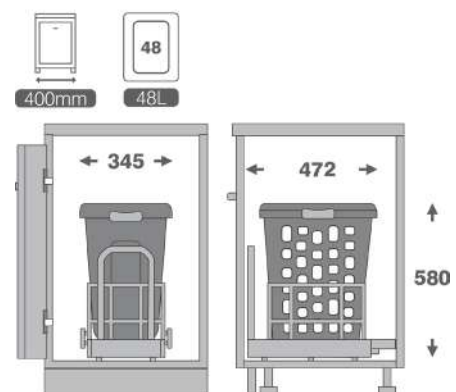

9151 | سبد البسه چرک ریلی آرام بند  
با قابلیت نصب روی درب  
Unit: 450  
48 L

9153 | سبد البسه چرک کف ریل آرام بند  
با قابلیت نصب روی درب  
Unit: 300  
35 L

9154

سبد البسه چرک کف ریل آرام بند  
با قابلیت نصب روی درب  
Unit: 400  
48 L