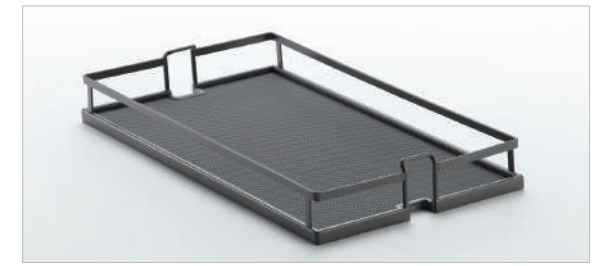

Code	Cabinet Width T (MM)	WxDxH (MM) with Slides	Layer	
1205.200.4	200	144x 500x (1250-1550)	4	1
1205.300.4	300	245x 500x (1250-1550)	4	1
1205.400.4	400	345x 500x (1250-1550)	4	1
1205.150.5	150	100x 500x (1650-1950)	5	1
1205.200.5	200	144x 500x (1650-1950)	5	1
1205.250.5	250	194x 500x (1650-1950)	5	1
1205.300.5	300	245x 500x (1650-1950)	5	1
1205.400.5	400	345x 500x (1650-1950)	5	1
1205.150.6	150	100x 500x (1970-2270)	6	1
1205.200.6	200	144x 500x (1970-2270)	6	1
1205.250.6	250	194x 500x (1970-2270)	6	1
1205.300.6	300	245x 500x (1970-2270)	6	1
1205.400.6	400	345x 500x (1970-2270)	6	1