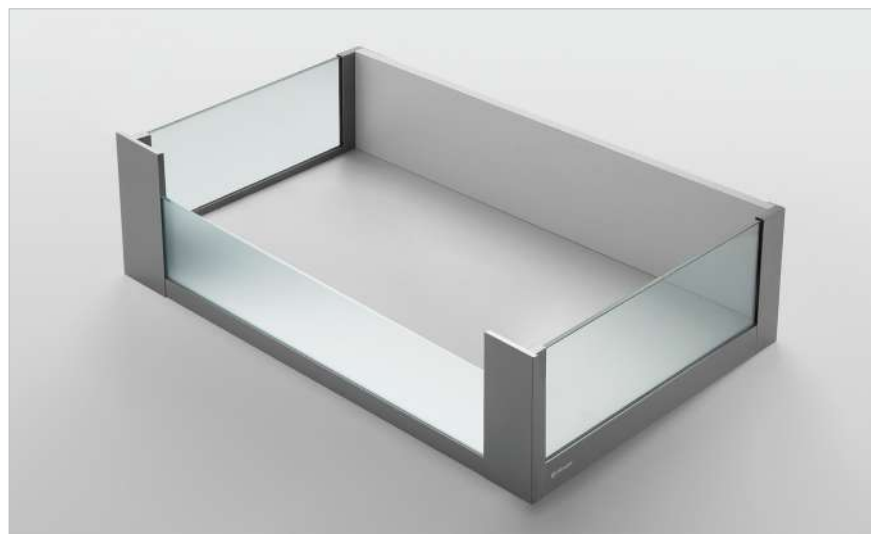

ریل مجیک باکس با بدنه شیشه LED
و فرانت شیشه

Unihopper

3D
Adjustment

5102 | قطعه L شکل جهت عبور لوله
مناسب برای کابین دستشویی

Unihopper

DG
H:80