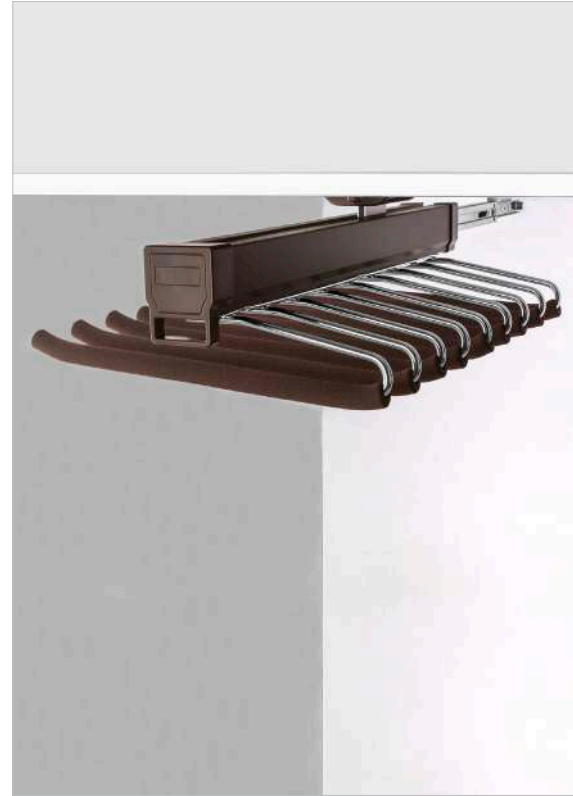

8006

جا شلواری ریلی سقفی
Color: MCA
Size: D:460 - W:340 - H:155
Unit: 600