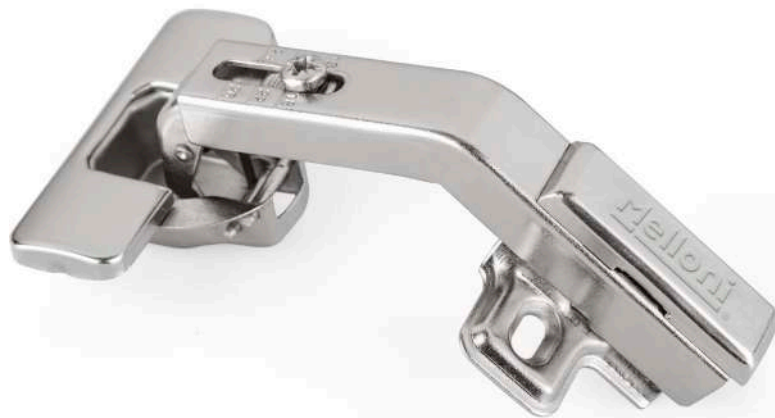

4005 | لولا گنج ۱۳۵ درجه

4008 | لولا آرام بند کلیپس دار  
استنلس استیل ۳.۴

clip-on

4009 | لولا ۱۸۰ درجه پمپی کلیپس دار  
سه بعدی با کاپ زاماک

clip-on

3D  
Adjustment

4011 | لولا توکار آرام بند کلیپس دار

clip-on