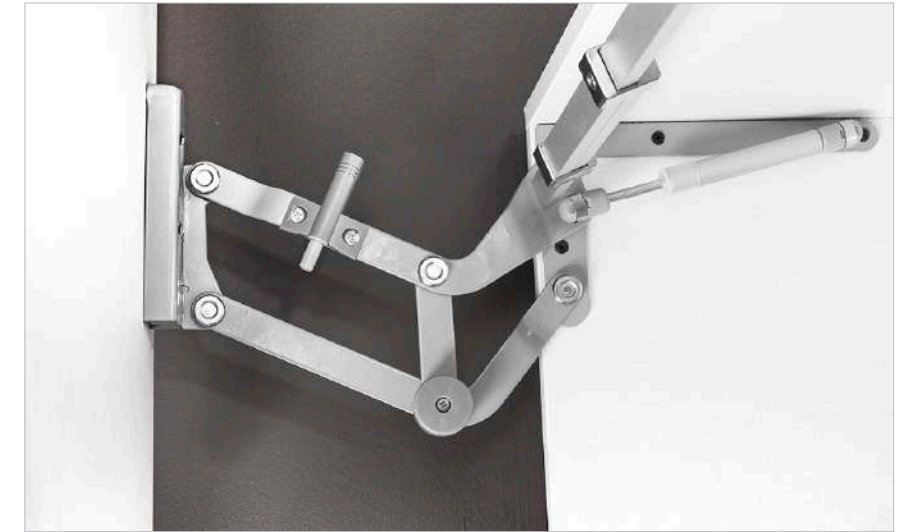

تعداد	وزن درب
3003	1x	2 - 4 kg

3004 | جک اتوبوسی پمپی آرام بند ۹۰ ~ ۶۰

3005 | جک اتوبوسی پمپی آرام بند ۱۲۰ ~ ۹۰