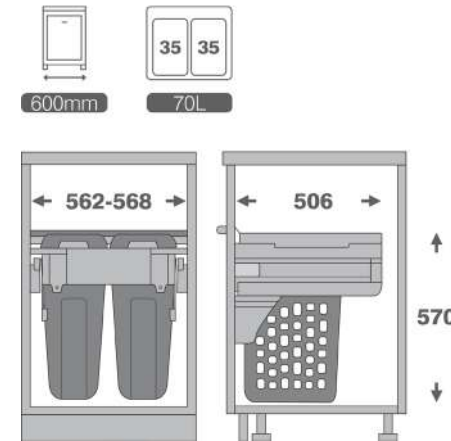

با قابلیت نصب دستگیره  
بر روی بدنه

با قابلیت نصب درب بر روی سطل

9150 | سبد البسه چرک ریلی آرام بند  
با قابلیت نصب روی درب  
Unit: 400  
35 L

9152 | سبد البسه چرک ریلی آرام بند ۲ قلو  
با قابلیت نصب روی درب  
Unit: 600  
2x35 L